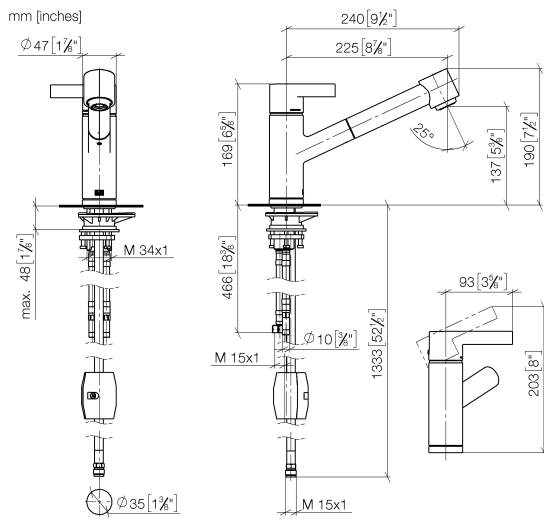

33 870 760

- Ausladung 225 mm
- schwenkbarer Auslauf 130°
- luftangereicherter Strahl und Brausestrahl
- Armaturenhöhe 167 mm
- Höhe bis Luftsprudler 137 mm
- Bohrungsdurchmesser 35 mm
- gewebeumflochtener Brauseschlauch 1500 mm
- Durchfluss max. 8,3 l/min bei 3 bar Fließdruck
- bleifrei
- Dieses Produkt leistet einen Beitrag zur Erfüllung der Vorgaben von nachhaltigen Gebäudezertifizierungen, z.B. LEED®, BREEAM®, DGNB

Empfohlenes Zubehör

Exzenterbetätigung mit Drehknopf - Chrom 10 712 970-00

Empfohlenes Zubehör

Spender ohne Rosette - Chrom 82 424 970-00

33 870 760

Durchflussdiagramm

Zertifikate

ETA_20612.

LGA_19873.

GDV_0400277.

Belgaqua_22_277_2
7_3.

33 870 760

33 870 760

Ersatzteilstückliste

Nr.	Artikelnummer	Benennung	Verbaumenge	Lieferzeit
1	09 20 76 001-00	Griff	1	10
2	90 31 20 109 00 90	Stopfen	1	2
3	90 31 11 030 00 90	Stift	1	2
4	09 28 30 012-00	Haube	1	10
5	09 14 10 102 90	Dichtung	1	2
6	09 24 04 270 90	Mutter	1	2
7	09 14 10 031 90	Dichtung	1	2
8	90 28 10 148 00 90	Zubehoer	1	2
9	90 15 05 064 00 90	Kartusche	1	2
10	09 19 76 001-00	Huelse	1	10
11	09 18 40 099 90	Huelse	1	2
12	90 30 02 062 00-00	Schlauch	1	2
13	09 23 01 039 90	Sieb	1	2
14	90 12 11 098 00-00	Brause	1	10
15	09 14 10 001 90	Dichtung	1	2
16	09 30 30 113 20 90	Schraube	1	2
17	09 14 15 029 90	Ring	2	2
18	09 28 10 144 90	Ring	1	2
19	09 14 10 034 90	Dichtung	1	2
20	09 27 76 001-00	Rosette	1	10
21	04 30 04 018 00 90	Schlauch	2	60
22	04 23 10 044 02 90	Befestigungssatz	1	2
23	09 18 40 090 90	Huelse	1	2
24	04 30 04 029 00 90	Schlauch	1	2
25	04 21 50 005 00 90	Zubehoer	1	2
26	09 23 01 131 90	Rueckflussverhinderer	1	2
27	90 14 20 019 00 90	Dichtung	1	2
28	90 30 09 031 00 90	Schluessel	1	2