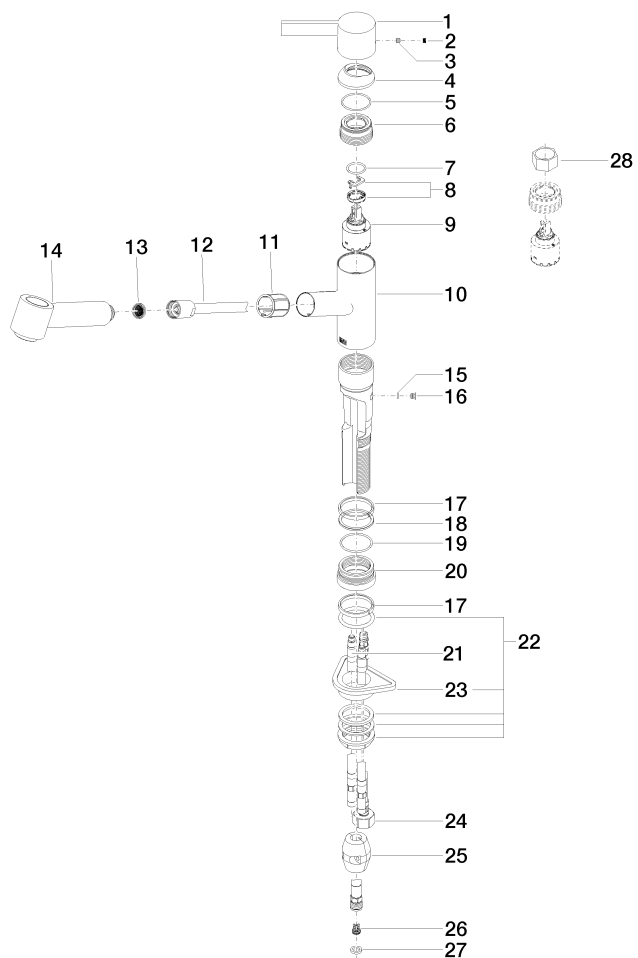

33 870 760

- Ausladung 225 mm
- schwenkbarer Auslauf 130°
- luftangereicherter Strahl und Brausestrahl
- Armaturenhöhe 167 mm
- Höhe bis Luftsprudler 137 mm
- Bohrungsdurchmesser 35 mm
- gewebeumflochtener Brauseschlauch 1500 mm
- Durchfluss max. 8,3 l/min bei 3 bar Fließdruck
- bleifrei
- Dieses Produkt leistet einen Beitrag zur Erfüllung der Vorgaben von nachhaltigen Gebäudezertifizierungen, z.B. LEED®, BREEAM®, DGNB

Empfohlenes Zubehör

Exzenterbetätigung mit Drehknopf - Chrom 10 712 970-00

Empfohlenes Zubehör

Spender ohne Rosette - Chrom 82 424 970-00

33 870 760

Durchflussdiagramm

Zertifikate

ETA_20612.

LGA_19873.

GDV_0400277.

Belgaqua_22_277_2
7_3.

33 870 760

33 870 760

Ersatzteilstückliste

Nr.	Artikelnummer	Benennung	Verbaumenge	Lieferzeit
1	09 20 76 001-00	Griff	1	10
2	90 31 20 109 00 90	Stopfen	1	2
3	90 31 11 030 00 90	Stift	1	2
4	09 28 30 012-00	Haube	1	10
5	09 14 10 102 90	Dichtung	1	2
6	09 24 04 270 90	Mutter	1	2
7	09 14 10 031 90	Dichtung	1	2
8	90 28 10 148 00 90	Zubehoer	1	2
9	90 15 05 064 00 90	Kartusche	1	2
10	09 19 76 001-00	Huelse	1	10
11	09 18 40 099 90	Huelse	1	2
12	90 30 02 062 00-00	Schlauch	1	2
13	09 23 01 039 90	Sieb	1	2
14	90 12 11 098 00-00	Brause	1	10
15	09 14 10 001 90	Dichtung	1	2
16	09 30 30 113 20 90	Schraube	1	2
17	09 14 15 029 90	Ring	2	2
18	09 28 10 144 90	Ring	1	2
19	09 14 10 034 90	Dichtung	1	2
20	09 27 76 001-00	Rosette	1	10
21	04 30 04 018 00 90	Schlauch	2	60
22	04 23 10 044 02 90	Befestigungssatz	1	2
23	09 18 40 090 90	Huelse	1	2
24	04 30 04 029 00 90	Schlauch	1	2
25	04 21 50 005 00 90	Zubehoer	1	2
26	09 23 01 131 90	Rueckflussverhinderer	1	2
27	90 14 20 019 00 90	Dichtung	1	2
28	90 30 09 031 00 90	Schluessel	1	2